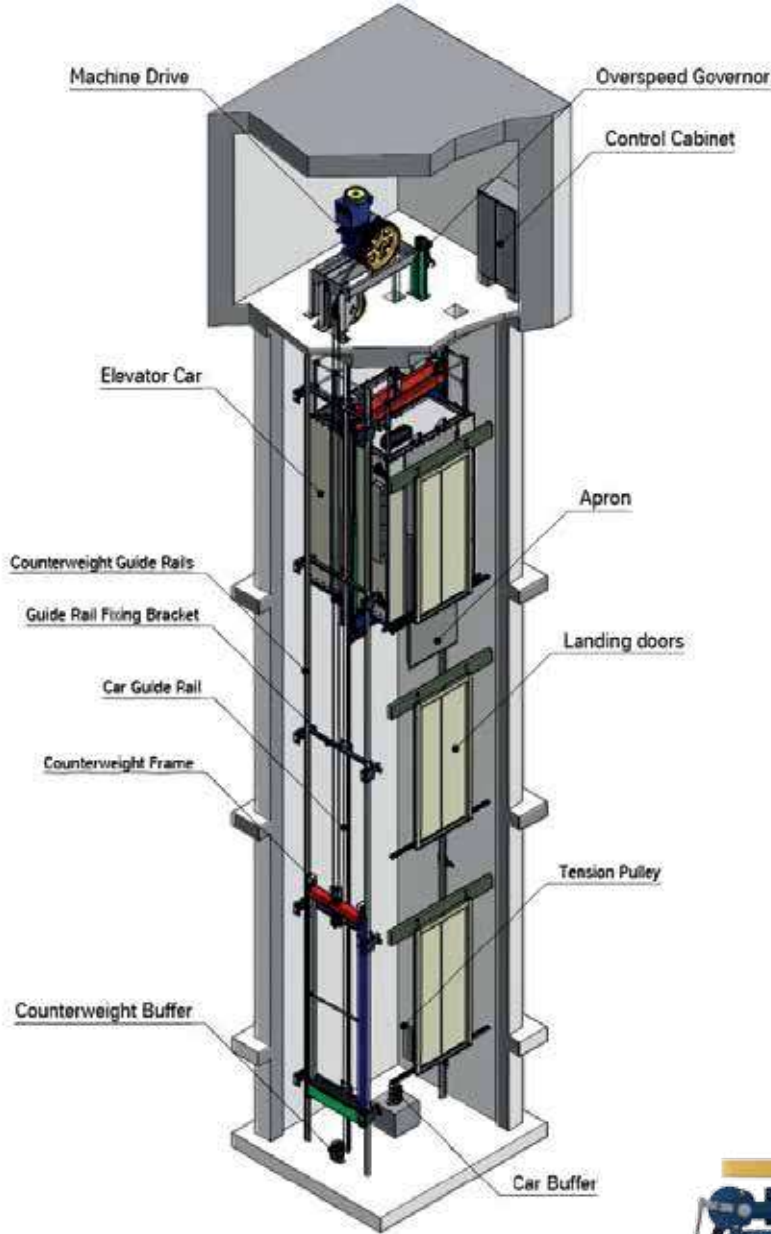

MR 2 SPEED

أنظمة المصاعد ذات سرعتيه