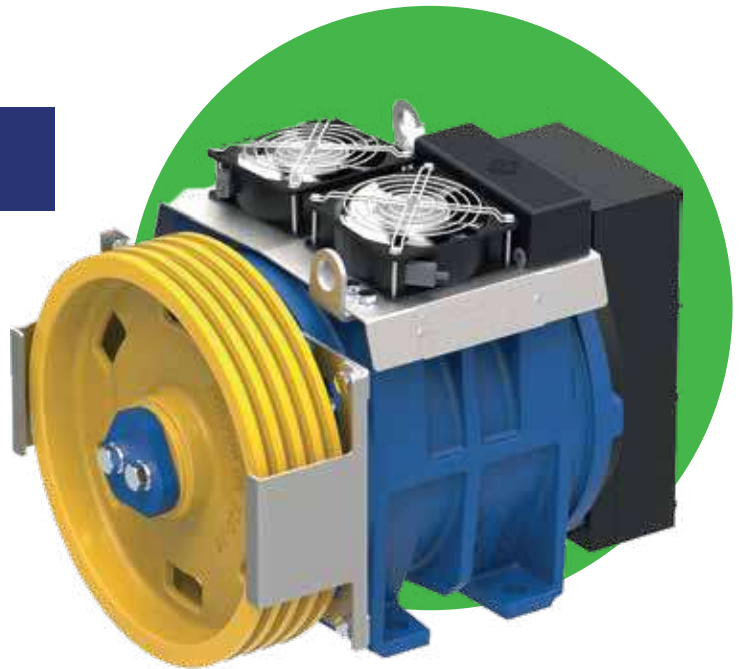

هو نظام عادي يعمل على التوقف على سرعتين .

تتكون محركات هذا النوع من ملفين كهربائيين يكونان سرعتان احدهما بطيئة والاخرى سريعة.

- و تعمل السرعة البطيئة حين التوقف عند الادوار .

- و تعمل السرعة العالية بين الادوار .

MRL

أنظمة المصاعد بدون غرفة ماكينة

تعتبر الحل الأمثل للمباني التي تكون في أمس الحاجة للإستغناء عن حيز غرفة الماكينة أعلى البئر.

هذا النظام يحتاج إلى حد أدنى من الفراغ في البئر نظراً لوضع الماكينة أعلى المصعدة. وهذا الطراز قد تم إختياره كأفضل الحلول طبقاً للمواصفات العالمية EN81

المميزات:

- الإستغناء عن غرفة الماكينة التقليدية أعلى البئر.
- إنسيابية في حركة المصعد.
- إستهلاك بسيط للطاقة.

HIDRAULIC

أنظمة المصاعد الهيدروليكية

تعتبر مصاعد الهيدروليكية من أفضل حلول المصاعد في وقتنا الحالي ، فقد يتم تركيبها دون الحاجة إلى أساسيات وأعمال بناء أو تكسير مثل باقي المصاعد الكهربائية وخاصةً في المباني السكنية الجاهزة والفلل ، فهي تعمل عن طريق مضخة تشغيل بمحرك كهربائي وصمام إسطواني وخزان سائل يعمل على ضخ السائل في الاسطوانة ليقوم بذلك على تحريك الصاعدة والتنقل بين الأدوار ، ويعمل بتيار كهربائي لتشغيل المحرك، يتم الاستغناء عن غرفة المكنينة و يحتاج جـورة أقل عمقاً .