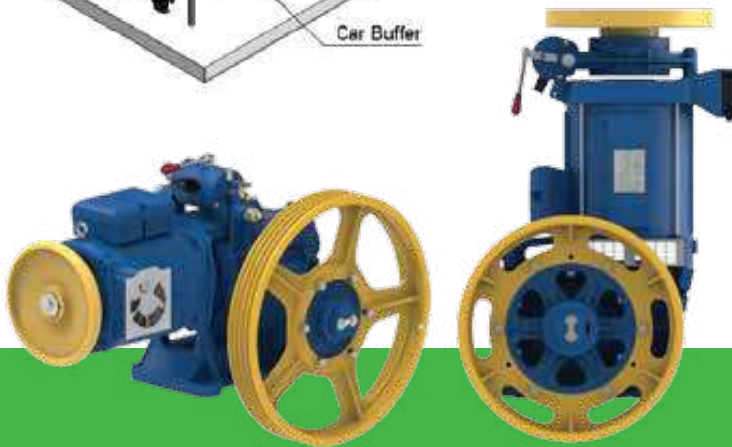

مصاعد سكاى الذهبية
SKY ELEVATORS CO.

Elevator

■ catalogue ■

www.elevator-sky.com

”
نحن شركة رائدة في مجال
المصاعد و
السلام الكهربائية .

MR 2 SPEED

أنظمة المصاعد ذات سرعتيه

هذا النوع من المصاعد شائع في المباني الشاهقة والمتوسطة. تتميز بسرعة أكبر مقارنة بالمصاعد الهيدروليكية ، مما يعني أنها يمكن أن تأخذك من النقطة أ إلى النقطة ب لفترة زمنية أقصر.

هو نظام عادي يعمل على التوقف على سرعتين .

تتكون محركات هذا النوع من ملفين كهربائيين يكونان سرعتان احدهما بطيئة والاخرى سريعة.

- و تعمل السرعة البطيئة حين التوقف عند الادوار .

- و تعمل السرعة العالية بين الادوار .