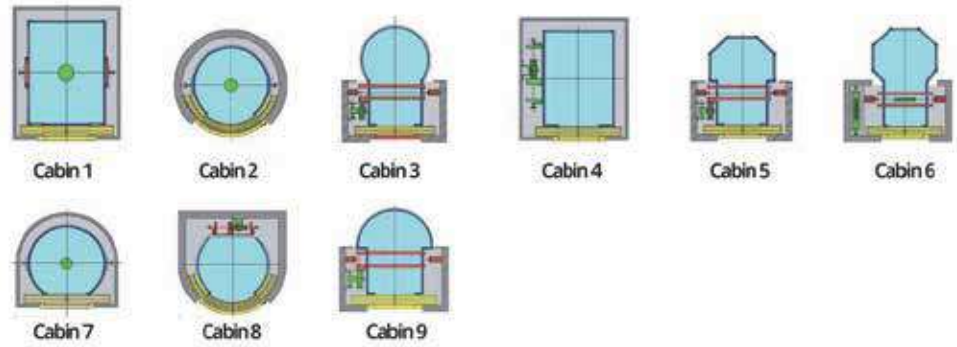

Observation cabin